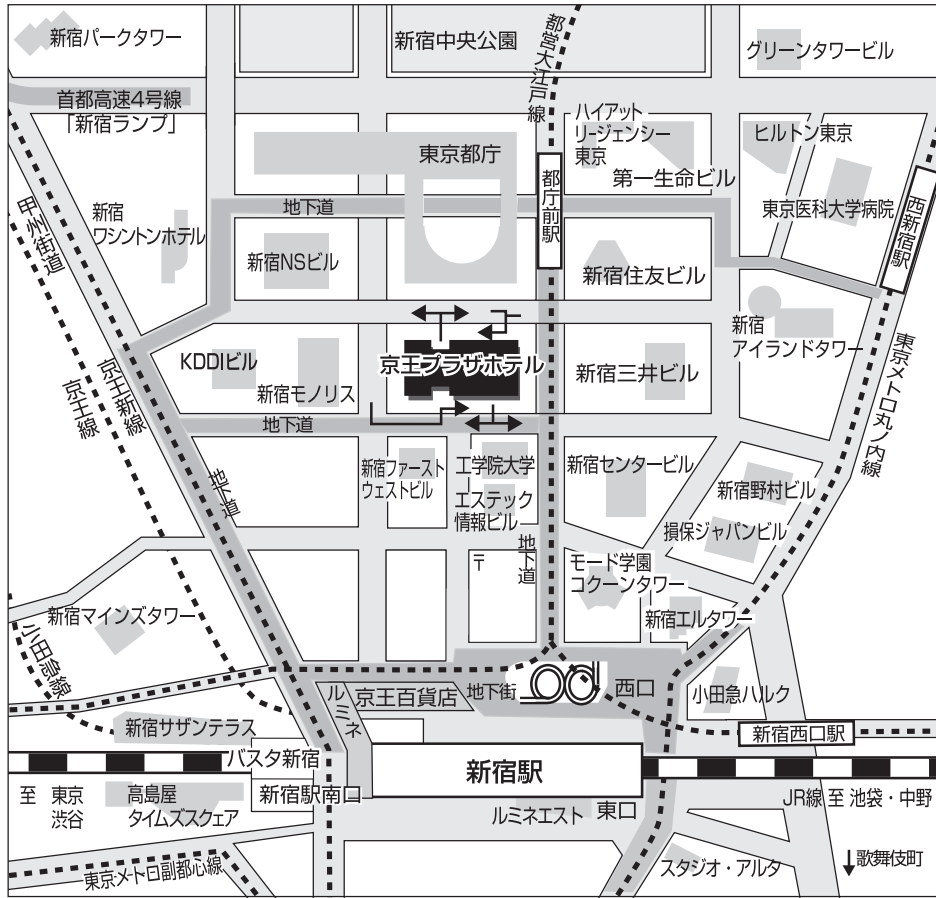

# 会場へのアクセス

## 【ホテル周辺地図】

- **新宿駅西口より徒歩**  
約5分（JR・京王線・小田急線・地下鉄）  
新宿駅西口より都庁方面への連絡地下道をまっすぐ5分ほどお進みください。地下道を出てすぐ左側にホテルがございます。
- **都営大江戸線都庁前駅より徒歩**  
地下道B1出口よりすぐ  
改札を出てJR新宿駅方面に進み、B1出口階段を上がってすぐ右側にホテルがございます。
- **リムジンバス** 成田空港、羽田空港との直通リムジンバスがございます。