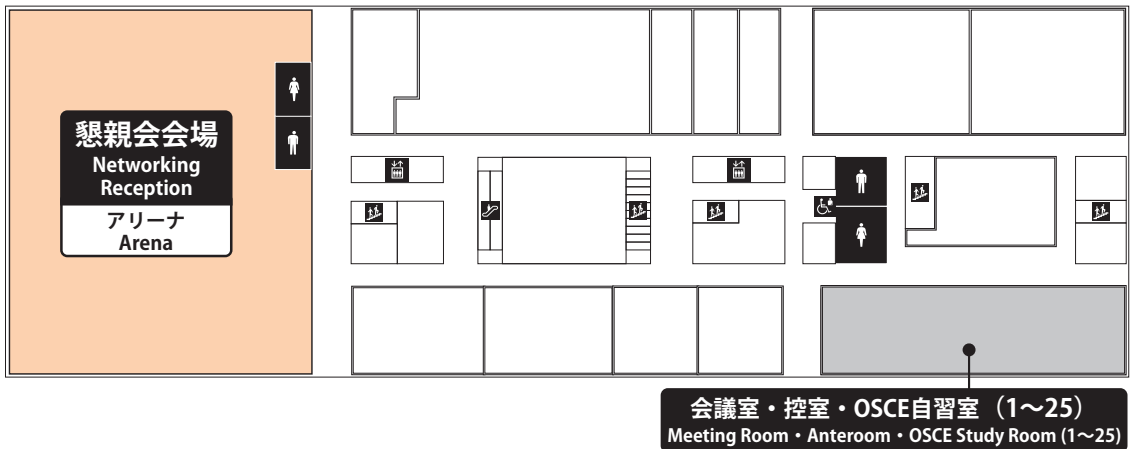

フロアマップ

帝京大学板橋キャンパス

Teikyo University, Itabashi Campus

フロアマップ

帝京大学板橋キャンパス

Teikyo University, Itabashi Campus

大学棟本館 3階

Main University Bldg 3F

大学棟本館 5階

Main University Bldg 5F

フロアマップ

帝京大学板橋キャンパス

Teikyo University, Itabashi Campus

大学棟本館 1階

Main University Bldg 1F

大学棟本館 地下1階

Main University Bldg B1F