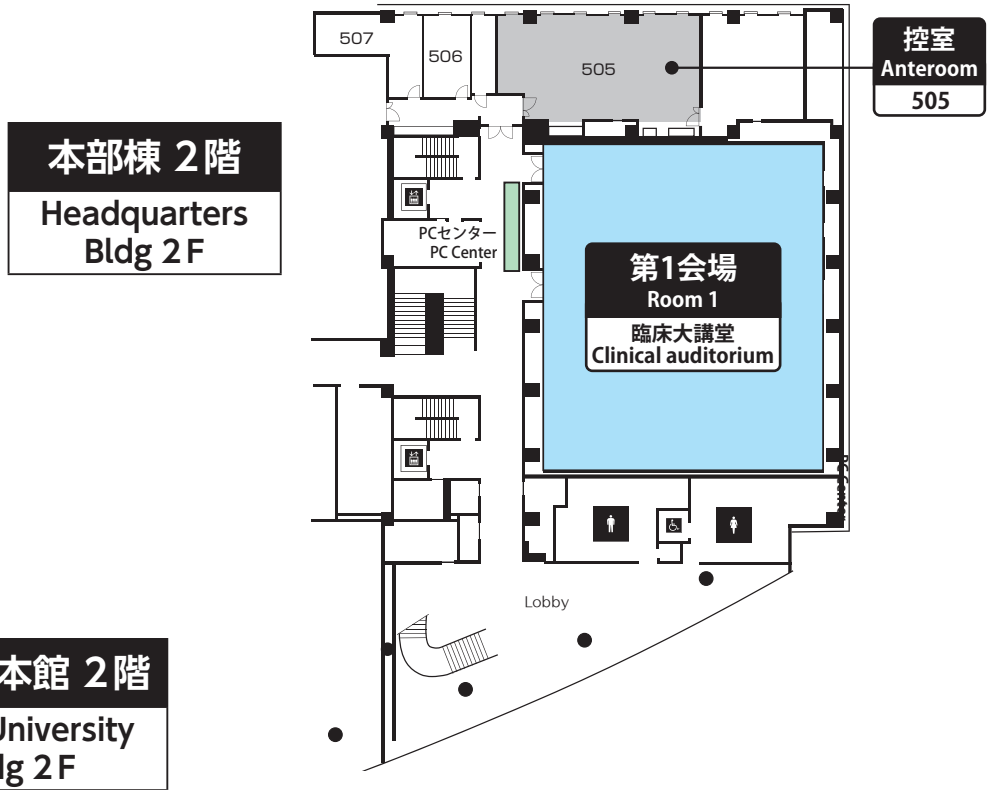

フロアマップ

帝京大学板橋キャンパス

Teikyo University, Itabashi Campus

フロアマップ

帝京大学板橋キャンパス

Teikyo University, Itabashi Campus

大学棟本館 3階

Main University Bldg 3F

大学棟本館 5階

Main University Bldg 5F

フロアマップ

帝京大学板橋キャンパス

Teikyo University, Itabashi Campus

大学棟本館 1階

Main University Bldg 1F

大学棟本館 地下1階

Main University Bldg B1F