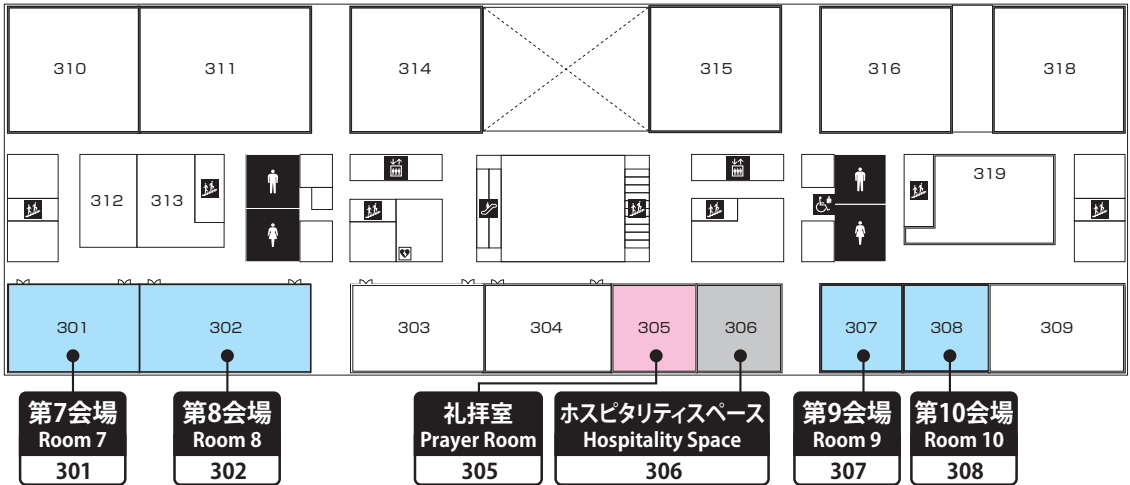

フロアマップ

帝京大学板橋キャンパス

Teikyo University, Itabashi Campus

フロアマップ

帝京大学板橋キャンパス

Teikyo University, Itabashi Campus

大学棟本館 3階

Main University Bldg 3F

大学棟本館 5階

Main University Bldg 5F

フロアマップ

帝京大学板橋キャンパス

Teikyo University, Itabashi Campus

大学棟本館 1階

Main University Bldg 1F

大学棟本館 地下1階

Main University Bldg B1F