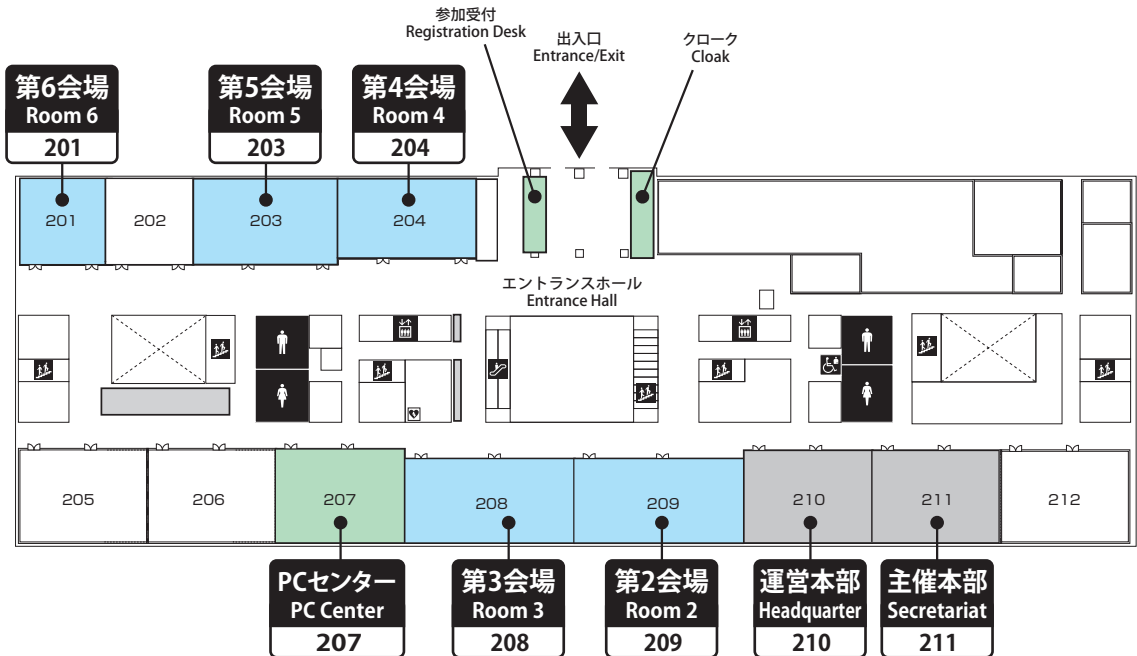

フロアマップ

帝京大学板橋キャンパス

Teikyo University, Itabashi Campus

フロアマップ

帝京大学板橋キャンパス

Teikyo University, Itabashi Campus

大学棟本館 3階

Main University Bldg 3F

大学棟本館 5階

Main University Bldg 5F

フロアマップ

帝京大学板橋キャンパス

Teikyo University, Itabashi Campus

大学棟本館 1階

Main University Bldg 1F

大学棟本館 地下1階

Main University Bldg B1F