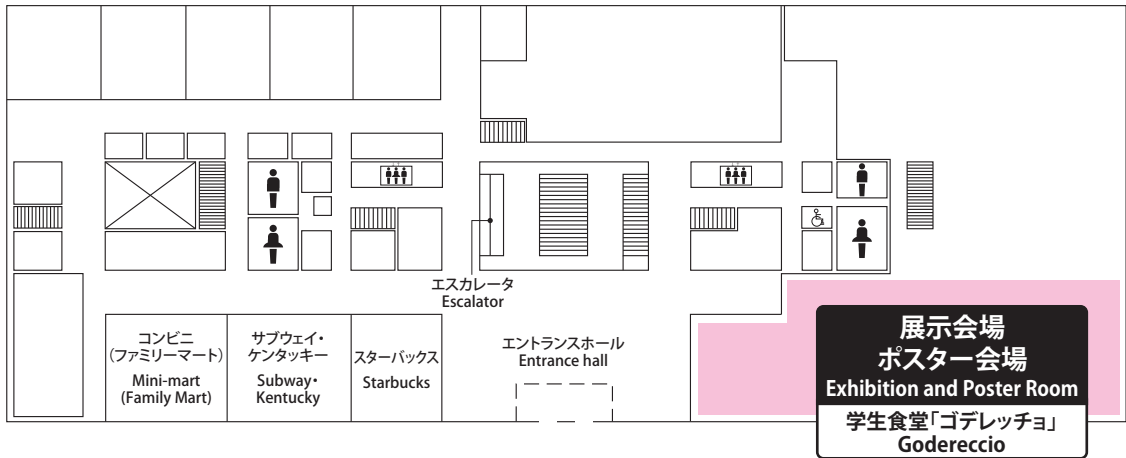

フロアマップ

帝京大学板橋キャンパス

Teikyo University, Itabashi Campus

フロアマップ

帝京大学板橋キャンパス

Teikyo University, Itabashi Campus

大学棟本館 3階

Main University Bldg 3F

大学棟本館 5階

Main University Bldg 5F

フロアマップ

帝京大学板橋キャンパス

Teikyo University, Itabashi Campus

大学棟本館 1階

Main University Bldg 1F

大学棟本館 地下1階

Main University Bldg B1F